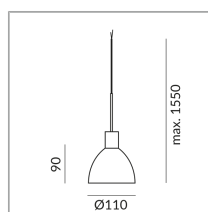

Système

OE LV Luminaires suspendus

Type de lampe

LV-LED

System

Spécification

132101ch

chrome