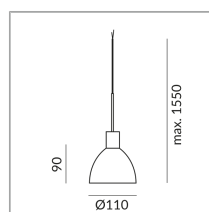

## Spécification

**132100sw**

peint en noir

12 Wattage

2700 K

1250 lm

CRI 97

Phasenabschnitt (C)