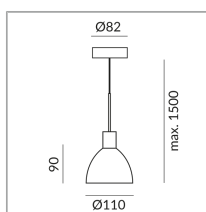

Luminaire individuel

Type d'ampoule

AC-LED

System

Spécification

104104mcgy

chromé mat / laqué

8 Wattage