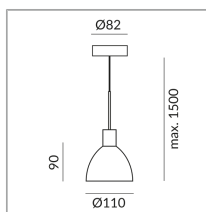

Luminaire individuel

Type d'ampoule

AC-LED

System

Spécification

104103ws

peint en blanc

8 Wattage