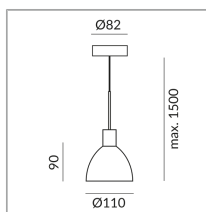

Luminaire individuel

Type d'ampoule

AC-LED

System

Spécification

104102ws

peint en blanc

8 Wattage