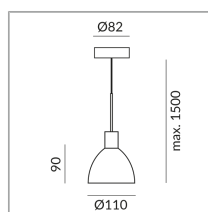

Système

Luminaire individuel

Type de lampe

AC-LED

System

Spécification

104102mcgy

matchrome peint