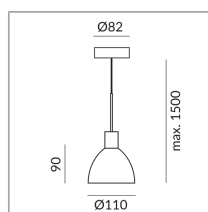

Système

Luminaire individuel

Type de lampe

AC-LED

System

Spécification

104101mcgy

matchrome peint