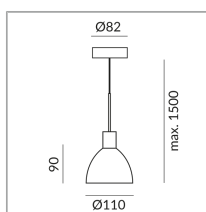

Luminaire individuel

Type d'ampoule

AC-LED

System

Spécification

104100sw

peint en noir

8 Wattage