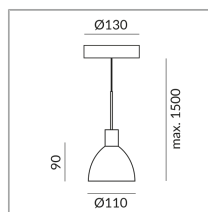

SM

Système

Luminaire individuel

Type de lampe

LV-LED

System

Spécification

102102ws