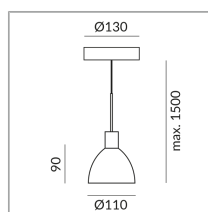

Système

Luminaire individuel

Type de lampe

LV-LED

System

Spécification

102102sw

peint en noir