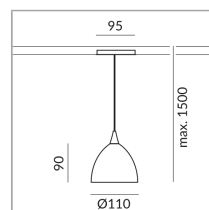

Système

ALL-IN 230V rail

System

Spécification

710170mcgy
mattchrome peint
48 Wattage
230 Volt
Universal (L,C)

[Montage pdf](#)

[Données d'éclairage](#)

[Idt/ies](#)