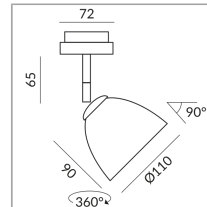

Spécification

860363mcgy
mattchrome peint
60 Wattage
230 Volt
Universal (L,C)

Données d'éclairage

Idt/ies

Données 3D 3ds

5 ans de garantie

BRUCK-Design