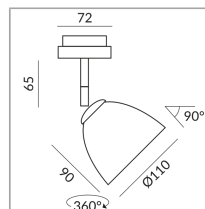

Spécification

860359mcgy
mattchrome peint
60 Wattage
230 Volt
Universal (L,C)

Données d'éclairage

Idt/ies

Données 3D 3ds

5 ans de garantie

BRUCK-Design