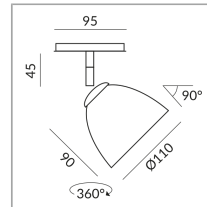

## Spécification

**710150mcgy**

matchrome peint

48 Wattage

230 Volt

Universal (L,C)

[Montage pdf](#)

[Données d'éclairage](#)