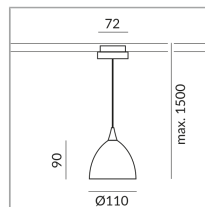

## Spécification

**860218mcgy**  
chromé mat / laqué  
48 Wattage  
230 Volt  
Universal (L,C)

Données d'éclairage

Idt/ies

Données 3D 3ds

BRUCK-Design

C'est un test.

Où acheter ? - [Distributeur](#)