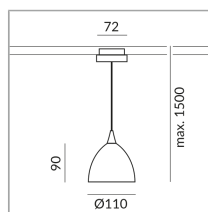

DUOLARE 230V rail

System

Spécification

860216ch

chrome

48 Wattage

230 Volt

Universal (L,C)