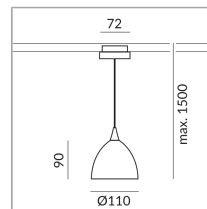

BRUCK.

SILVA 110 G9

SILVA 110 G9 DLR

860213mcgy

G9

Prix 369,00 € TVA incluse

Couleur du corps

Couleur de teinte

Système

DUOLARE 230V rail

System

Spécification

860213mcgy
mattchrome peint
48 Wattage
230 Volt
Universal (L,C)

Données d'éclairage

ldt/ies

Données 3D 3ds

5 ans de garantie

BRUCK-Design

C'est un test.

Où acheter ? - [Distributeur](#)