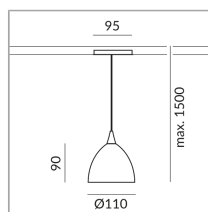

Spécification

710163ch

chrome

48 Wattage

230 Volt

Universal (L,C)

Données d'éclairage

Idt/ies

Données 3D 3ds

5 ans de garantie

BRUCK-Design

C'est un test.