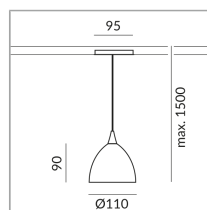

Système

ALL-IN 230V rail

System

Spécification

710160mcgy

matchrome peint

48 Wattage

230 Volt