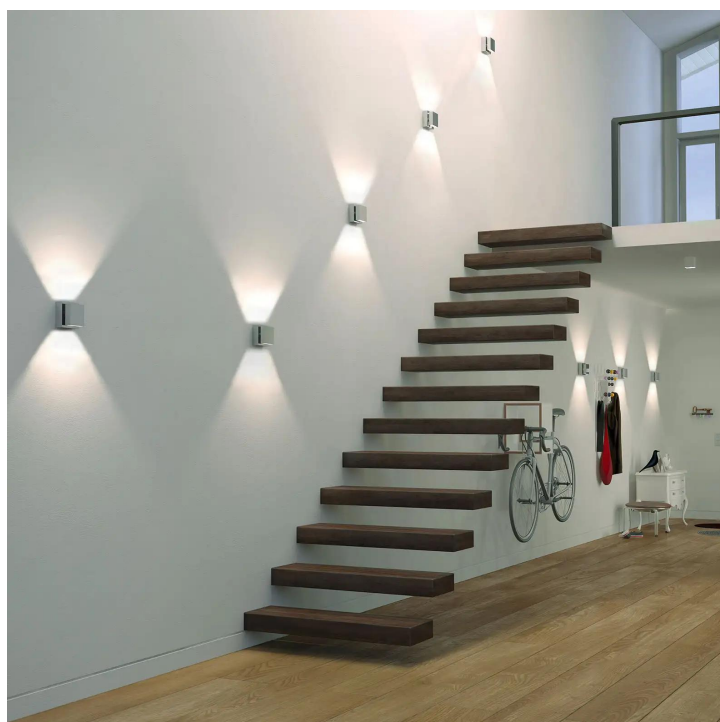

Spécification

100621ws

peint en blanc

15 Wattage

2700 K

1250 lm

CRI 90

230 Volt

Phasenabschnitt (C)

Optional 3000k

Optional Dim2warm

Option Casambi

[Données d'éclairage](#)

[Idt/ies](#)

[Données 3D 3ds](#)

[5 ans de garantie](#)

BRUCK-Design

Où acheter ? - [Distributeur](#)