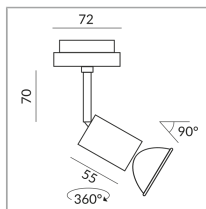

SCOBO SPOT II GU10

SCOBO SPOT II GU10 DLR

860252sw

G10

Prix 179,00 € TVA incluse

Couleur du corps

Système

DUOLARE 230V rail

System

Spécification

860252sw
peint en noir
42 Wattage
230 Volt
Universal (L,C)

[Montage pdf](#)

[Données d'éclairage](#)

[ldt/ies](#)

[Données 3D 3ds](#)

5 ans de garantie

Achim Bredin

Où acheter ? - [Distributeur](#)