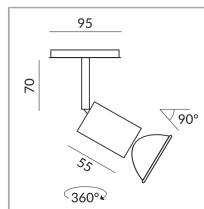

Où acheter ? - [Distributeur](#)