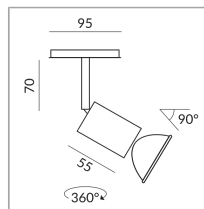

ALL-IN 230V rail

System

Spécification

710025mcgy
mattchrome peint
42 Wattage
230 Volt
Universal (L,C)

Données d'éclairage

Idt/ies

Données 3D 3ds

BRUCK-Design