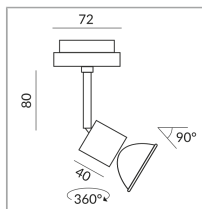

SCOBO SPOT GU10

SCOBO SPOT GU10 DLR

Auslaufartikel
860250mcgy
G10
Prix 119,00 € TVA incluse

Couleur du corps

System

Spécification

860250mcgy
mattchrome peint
42 Wattage
230 Volt
Universal (L,C)

[Montage pdf](#)