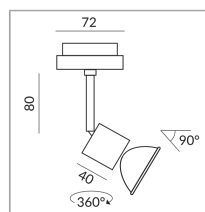

SCOBO SPOT GU10

SCOBO SPOT GU10 DLR

Auslaufartikel
860250mcgy
G10
Prix 119,00 € TVA incluse

Couleur du corps

System

Spécification

860250mcgy
matchrome peint
42 Wattage
230 Volt
Universal (L,C)

[Montage pdf](#)