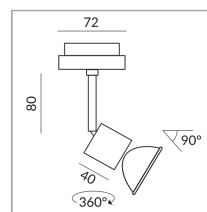

BRUCK.

SCOBO SPOT GU10

SCOBO SPOT GU10 DLR

Auslaufartikel
860250ch
G10
Prix 129,00 € TVA incluse

Couleur du corps

System

Spécification

860250ch
chrome
42 Wattage
230 Volt
Universal (L,C)