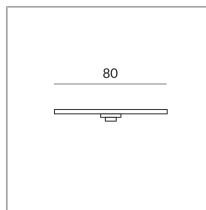

## Spécification

**159028ws**

peint en blanc

21 Wattage

350 ads.milliampere

Option Casambi

[Montage pdf](#)

[Données d'éclairage](#)