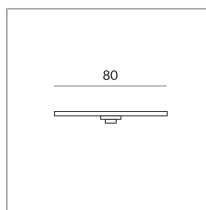

POINTES

POINT LED/12V 60 R

159028mcgy

Prix 79,90 € TVA incluse

Variante

ADAPTER VIA-PNT ▼

Couleur du corps

Spécification