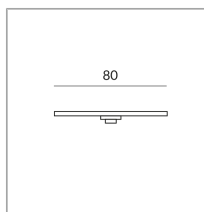

## Spécification

**159028mcgy**  
mattchrome peint  
21 Wattage  
350 ads.milliampere  
Option Casambi

[Montage pdf](#)

[Données d'éclairage](#)

[Idt/ies](#)

[Données 3D 3ds](#)

Où acheter ? - [Distributeur](#)