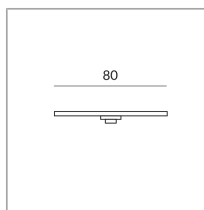

## Spécification

**159028ch**

chrome

21 Wattage

350 ads.milliampere

Option Casambi

[Montage pdf](#)

[Données d'éclairage](#)