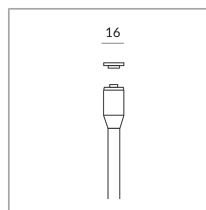

159018mcgy
mattchrome peint
21.00 Wattage
350 ads.milliampere
Option Casambi

[Montage pdf](#)

[Données d'éclairage](#)

[Idt/ies](#)

[Données 3D 3ds](#)

[5 ans de garantie](#)

Achim Bredin

Où acheter ? - [Distributeur](#)