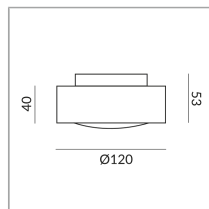

## Spécification

**100820ms**

laiton

10 Wattage

2700 K

800 lm

CRI 90

230 Volt