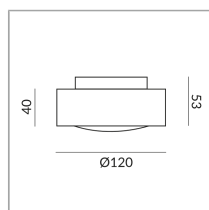

Spécification

100820ms

laiton

10 Wattage

2700 K

800 lm

CRI 90

230 Volt