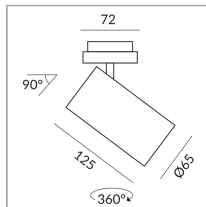

## Spécification

**864120ws**  
peint en blanc  
50 Wattage  
230 Volt  
Universal (L,C)

[Montage pdf](#)

[Données d'éclairage](#)

[ldt/ies](#)

[Données 3D 3ds](#)

Où acheter ? - [Distributeur](#)