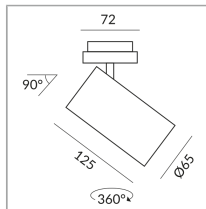

Spécification

864120ws
peint en blanc
50 Wattage
230 Volt
Universal (L,C)

[Montage pdf](#)

[Données d'éclairage](#)

[ldt/ies](#)

[Données 3D 3ds](#)

[5 ans de garantie](#)

Où acheter ? - [Distributeur](#)