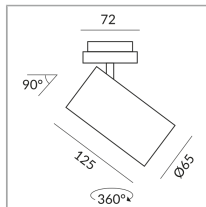

## Spécification

**864120sw**  
peint en noir  
50 Wattage  
230 Volt  
Universal (L,C)

[Montage pdf](#)

[Données d'éclairage](#)

[ldt/ies](#)

[Données 3D 3ds](#)

[5 ans de garantie](#)

Où acheter ? - [Distributeur](#)