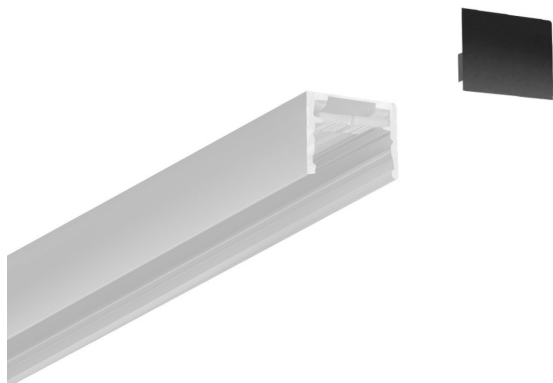

MICRO END CAP

EMBOUT MICRO

600090sw

Prix 6,90 € TVA incluse

Spécification

600090sw

peint en noir

100 Wattage