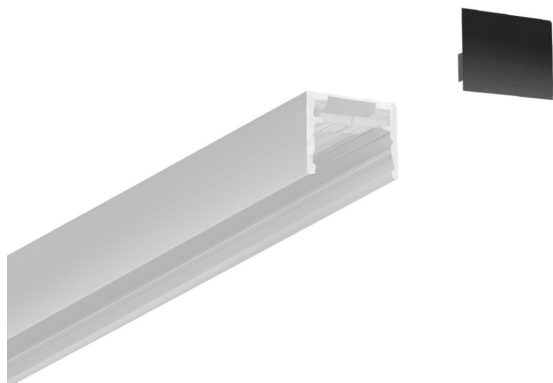

# MICRO END CAP

EMBOUT MICRO

600090sw

Prix 6,90 € TVA incluse

## Spécification

600090sw

peint en noir

100 Wattage

[Données d'éclairage ldt/ies](#)

[Données 3D 3ds](#)

Où acheter ? - [Distributeur](#)