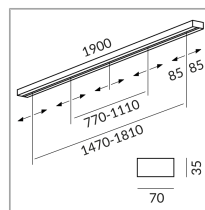

BRUCK.

MAXIMUM LV pour luminaires LED basse tension

MAXIMUM LV 1900-5

240195mcgy
Prix 899,00 € TVA incluse

Variant

MAXIMUM 1100-2 LV ▼

Spécification

240195mcgy
matchrome peint
5 15 Wattage
5 Circuits
Option DALI
Option Casambi