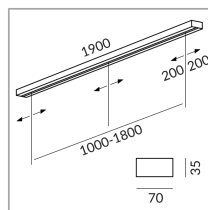

BRUCK.

MAXIMUM LV pour luminaires LED basse tension

MAXIMUM LV 1900-3

240193sw
Prix 779,00 € TVA incluse

Variant

MAXIMUM 1100-2 LV ▼

Spécification

240193sw
peint en noir
3 15 Wattage
3 Circuits
Option DALI
Option Casambi