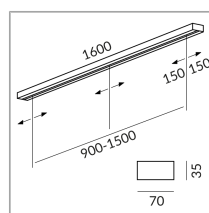

BRUCK.

MAXIMUM LV pour luminaires LED basse tension

MAXIMUM 1600-3 LV

240163mcgy
Prix 729,00 € TVA incluse

Variant

MAXIMUM 1100-2 LV ▼

Spécification

240163mcgy
matchrome peint
3 15 Wattage
3 Circuits
Option DALI
Option Casambi