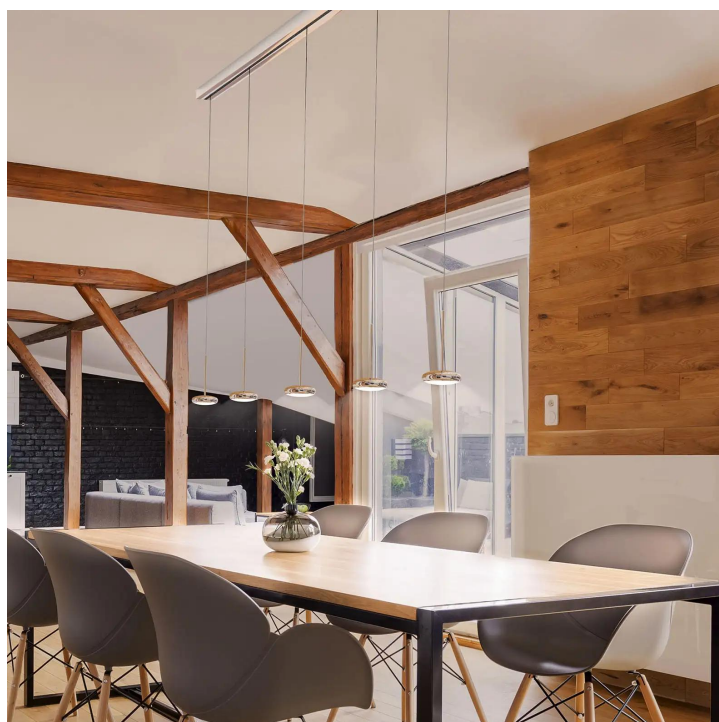

BRUCK.

MAXIMUM LV pour luminaires LED basse tension

MAXIMUM 1600-3 LV

240163mcgy
Prix 729,00 € TVA incluse

Variant

MAXIMUM 1100-2 LV ▼

Spécification

240163mcgy
matchrome peint
3 15 Wattage
3 Circuits
Option DALI
Option Casambi