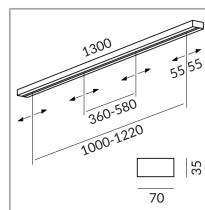

## Spécification

**240134sw**  
peint en noir  
4 15 Wattage  
4 Circuits  
Option DALI  
Option Casambi

[Données d'éclairage](#)  
[ldt/ies](#)  
[Données 3D 3ds](#)  
[5 ans de garantie](#)

Dirk Wortmeyer