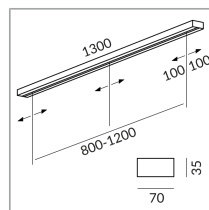

BRUCK.

MAXIMUM LV pour luminaires LED basse tension

MAXIMUM LV 1300-3

240133sw
Prix 679,00 € TVA incluse

Variant

MAXIMUM 1100-2 LV ▼

Spécification

240133sw
peint en noir
3 15 Wattage
3 Circuits
Option DALI
Option Casambi