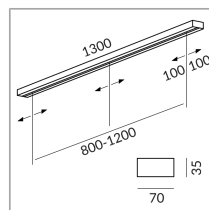

Spécification

240133mcgy
matchrome peint
3 15 Wattage
3 Circuits
Option DALI
Option Casambi

[Données d'éclairage](#)

[ldt/ies](#)

[Données 3D 3ds](#)

Dirk Wortmeyer

Où acheter ? - [Distributeur](#)