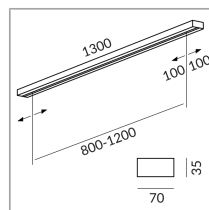

BRUCK.

MAXIMUM LV pour luminaires LED basse tension

MAXIMUM 1300-2 LV

240132ch
Prix 679,00 € TVA incluse

Variant

MAXIMUM 1100-2 LV ▼

Spécification

240132ch
chrome