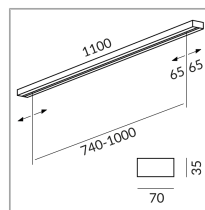

BRUCK.

MAXIMUM LV pour luminaires LED basse tension

MAXIMUM 1100-2 LV

240112mcgy
Prix 569,00 € TVA incluse

Variant

MAXIMUM 1100-2 LV ▼

Spécification

240112mcgy
matchrome peint
2 15 Wattage
2 Circuits
Option DALI
Option Casambi