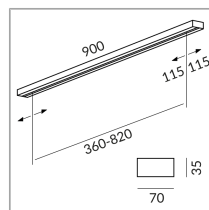

BRUCK.

MAXIMUM LV pour luminaires LED basse tension

MAXIMUM LV 900-2

240092sw
Prix 519,00 € TVA incluse

Variant

MAXIMUM 1100-2 LV ▼

Spécification

240092sw
peint en noir
2 15 Wattage
2 Circuits
Option DALI
Option Casambi