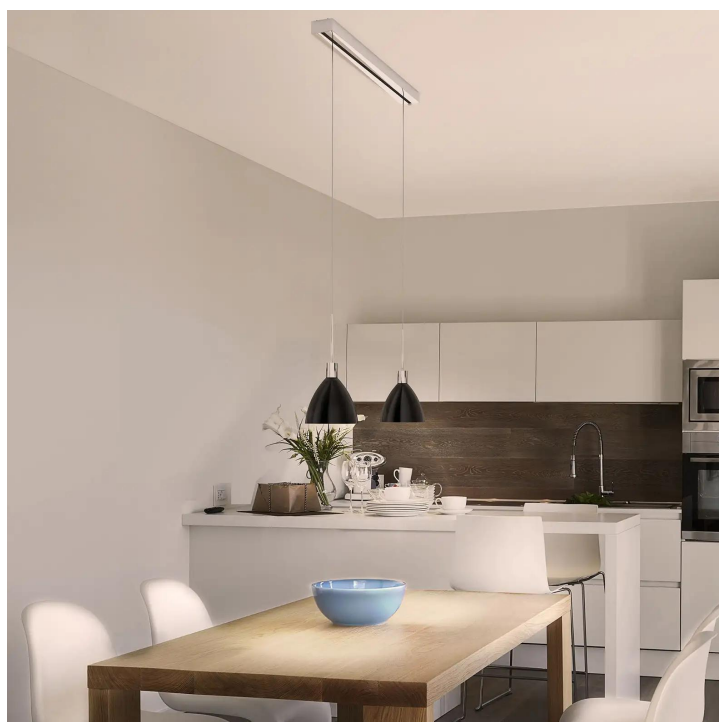

BRUCK.

MAXIMUM LV pour luminaires LED basse tension

MAXIMUM LV 700-2

240072ws
Prix 469,00 € TVA incluse

Variant

MAXIMUM 1100-2 LV ▼

Spécification

240072ws
peint en blanc
2 15 Wattage
2 Circuits
Option DALI
Option Casambi