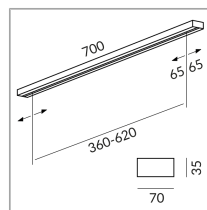

BRUCK.

MAXIMUM LV pour luminaires LED basse tension

MAXIMUM LV 700-2

240072ws
Prix 469,00 € TVA incluse

Variant

MAXIMUM 1100-2 LV ▼

Spécification

240072ws
peint en blanc
2 15 Wattage
2 Circuits
Option DALI
Option Casambi