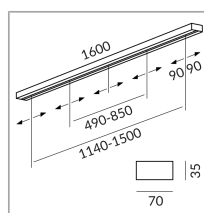

BRUCK.

MAXIMUM AC pour luminaires 230V

MAXIMUM AC 1600-5

242165mcgy

Prix 724,00 € TVA incluse

Variante

MAXIMUM 900-2 AC ▼

Spécification