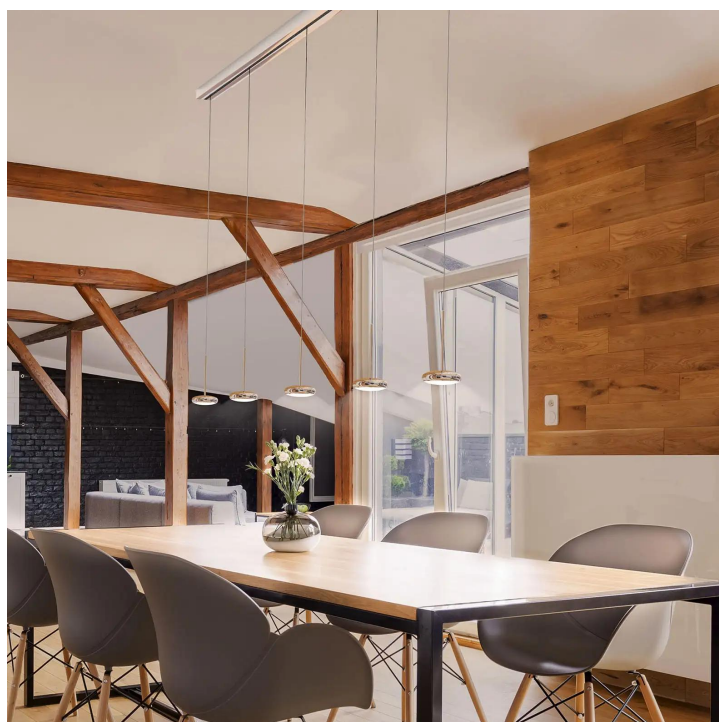

BRUCK.

MAXIMUM AC pour luminaires 230V

MAXIMUM AC 1600-5

242165mcgy

Prix 724,00 € TVA incluse

Variante

MAXIMUM 900-2 AC ▼

Spécification