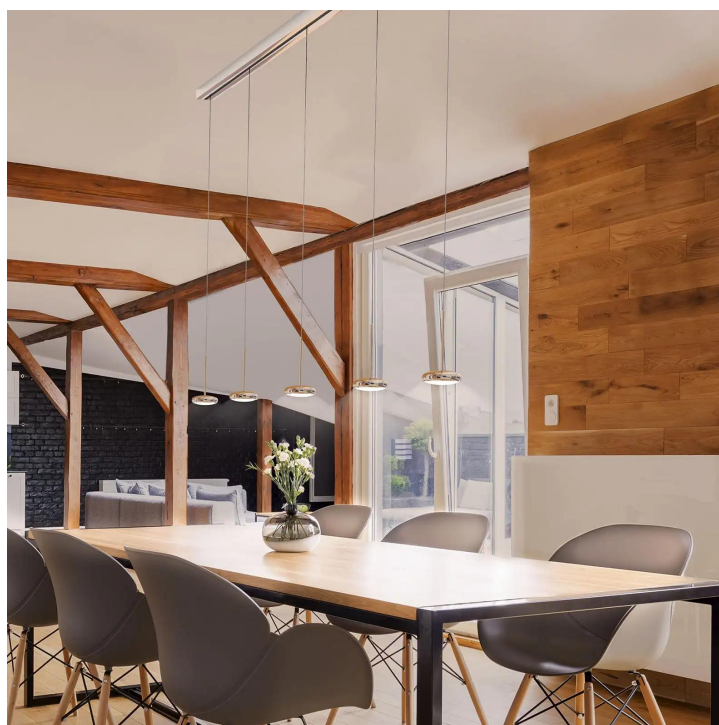

BRUCK.

MAXIMUM AC pour luminaires 230V

MAXIMUM AC 1600-3

242163mcgy

Prix 604,00 € TVA incluse

Variant

MAXIMUM 900-2 AC ▼

Spécification