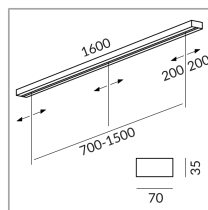

242163mcgy

matchrome peint

3 50 Wattage

3 Circuits

Option Casambi

Données d'éclairage

Idt/ies

Données 3D 3ds