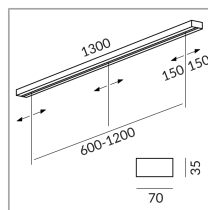

## Spécification

**242133mcgy**

matchrome peint

3 50 Wattage

3 Circuits

Option Casambi

[Données d'éclairage](#)

[Idt/ies](#)