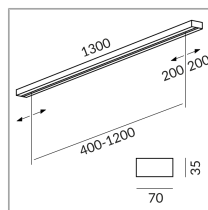

242132sw

peint en noir

2 50 Wattage

2 Circuits

Option Casambi

[Données d'éclairage](#)

[Idt/ies](#)

[Données 3D 3ds](#)