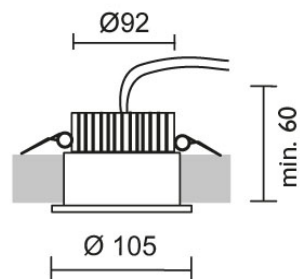

ALPHA / SPOT RD 30°

155103ws

ALPHA / SPOT RD 30°

 155103ws
 blanc

ALPHA / SPOT RD 30°

Montage, manipulant, sécurité**Conception**

Surface peinte en blanc - RAL9010, mat

700 mA			LED	
12 W	min. 1000 lm	2700K	CRI 90	30°

Données du produit

Réf.: 155103ws

Classe de protection: III

Type d'ampoule

Type d'ampoule: LED

Puissance: max. 12 W

Flux lumineux (lm): min. 1000

Lichttemperatur: 2700K