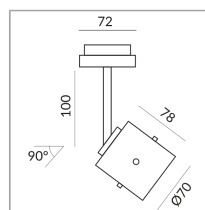

860221mcgy
matchrome peint
50 Wattage
230 Volt
Universal (L,C)

[Montage pdf](#)

[Données d'éclairage](#)

[ldt/ies](#)

[Données 3D 3ds](#)

Où acheter ? - [Distributeur](#)