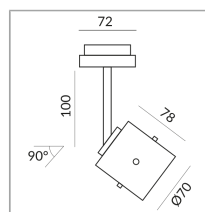

BRUCK.

JACK GLAS SPOT

JACK GLAS SPOT GU10 DLR

860221mcgy

G10

Prix 149,00 € TVA incluse

System

Spécification

860221mcgy
matchrome peint
50 Wattage
230 Volt
Universal (L,C)

[Montage pdf](#)

[Données d'éclairage](#)
[ldt/ies](#)

[Données 3D 3ds](#)
5 ans de garantie

Où acheter ? - [Distributeur](#)