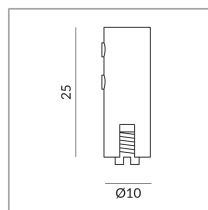

Spécification

150514mc
chrome mat
400 Wattage

[Montage pdf](#)
[Données d'éclairage
ldt/ies](#)
[Données 3D 3ds](#)
[5 ans de garantie](#)

pour câble
d'alimentation de 4
mm²- 6 mm², 1 paire

Où acheter ? - [Distributeur](#)