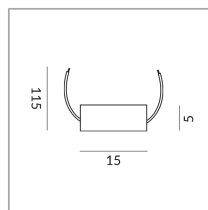

Spécification

900208

[Données d'éclairage](#)

[Idt/ies](#)

[Données 3D 3ds](#)

[5 ans de garantie](#)

Où acheter ? - [Distributeur](#)